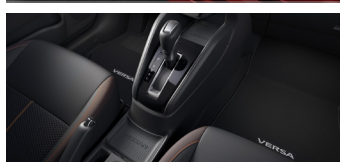

Doublure de console

- Conçu pour s'adapter aux deux compartiments de rangement de la console centrale
- Aide à empêcher les objets de glisser